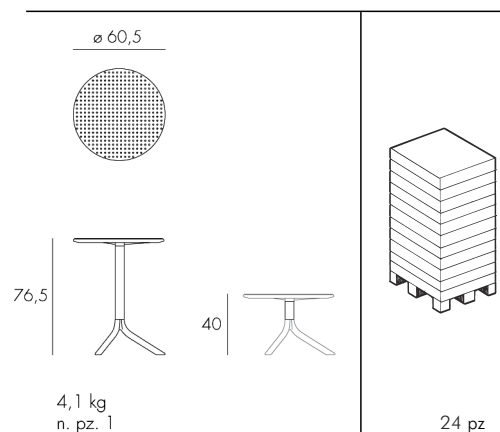

Tavolo con gamba centrale a 3 razze, in polipropilene fiberglass trattato anti-UV e colorato in massa. Dotato di piedini antiscivolo. Finitura matt.

Table with center column and three legs, made of uniformly colored fiberglass polypropylene resins with uv additives. With non-slip feet and matt finish.

Table avec pied central resine 3 branches, en polypropylène fiberglass traité anti-uv et coloré dans la masse. Avec embouts anti-dérapants. Effet mat.

Tisch mit zentraler Säule und 3 Füßen, aus UV-beständigem fiberglass Polypropylen, voll durchgefärbt. Beine mit rutschfesten Füßen. Matt-Effekt.

Mesa con pie central de 3 patas, en polipropileno fiberglass tratado anti UV y teñido en masa. Dotado de tacos antideslizantes. Efecto mate.

Mesa com coluna central e 3 pés, em polipropileno fiberglass com tratamento anti-UV colorido na totalidade. Com pés antideslizantes. Acabamento matt.